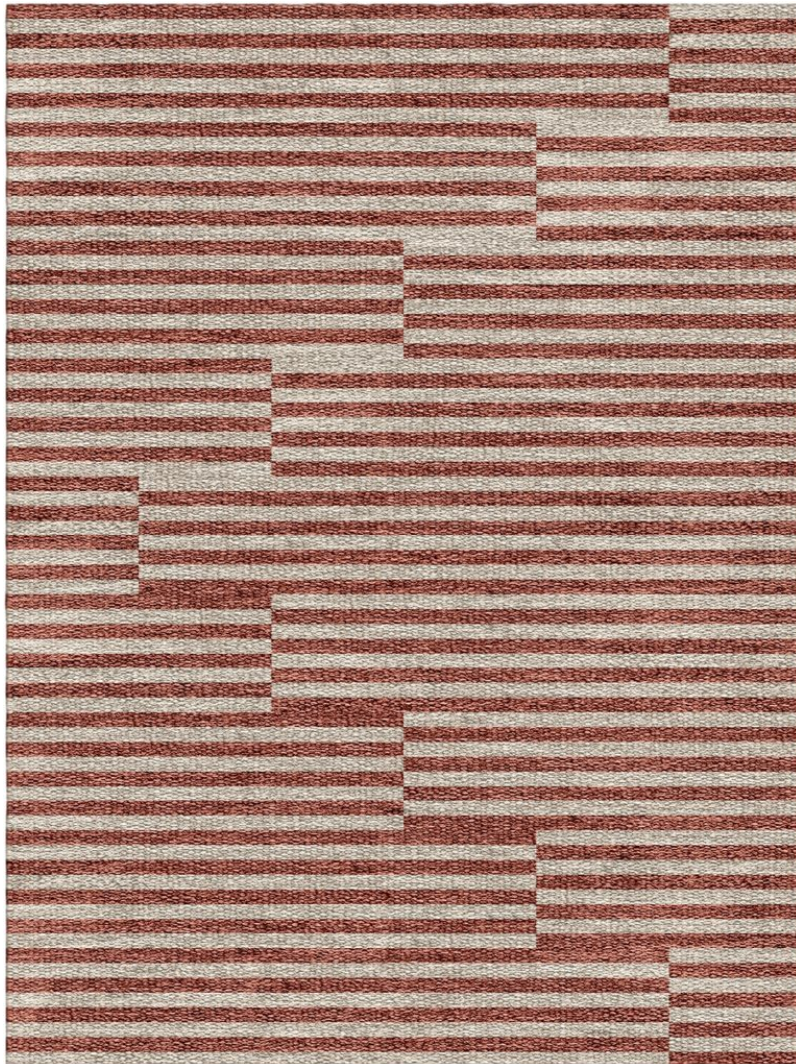

# P E R E N N I A L S

---

## SUNSET

### Do-re-mi Flatwoven

FW226-12

#### Pom Colors

238

3694

---